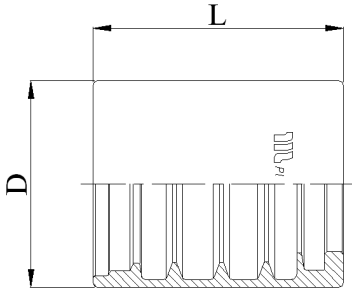

SPIRALFIT TYPE

FERRULE

M05400

NO-SKIVE FERRULE FOR HEAVY DUTY SPIRAL HOSES (4 PLY)

PART. REF.	HOSE BORE			DIMENSIONS mm								
	DN	Dash	inch			D	L					
M05400-10	16	- 10	5/8"			40	44,3					
M05400-12	19	- 12	3/4"			43,8	53,3					
M05400-16	25	- 16	1"			52	64,3					
M05400-20	31	- 20	1.1/4"			59,3	72					
M05400-24	38	- 24	1.1/2"			68,5	78					
M05400-32	51	- 32	2"			84,6	97,1					
M05400-40	63	- 40	2.1/2"			97	116					
M05400-48	76	- 48	3"			109,8	124					
M05400-56	89	- 56	3.1/2"			127,7	123,5					
M05400-64	102	- 64	4"			145	126,5					